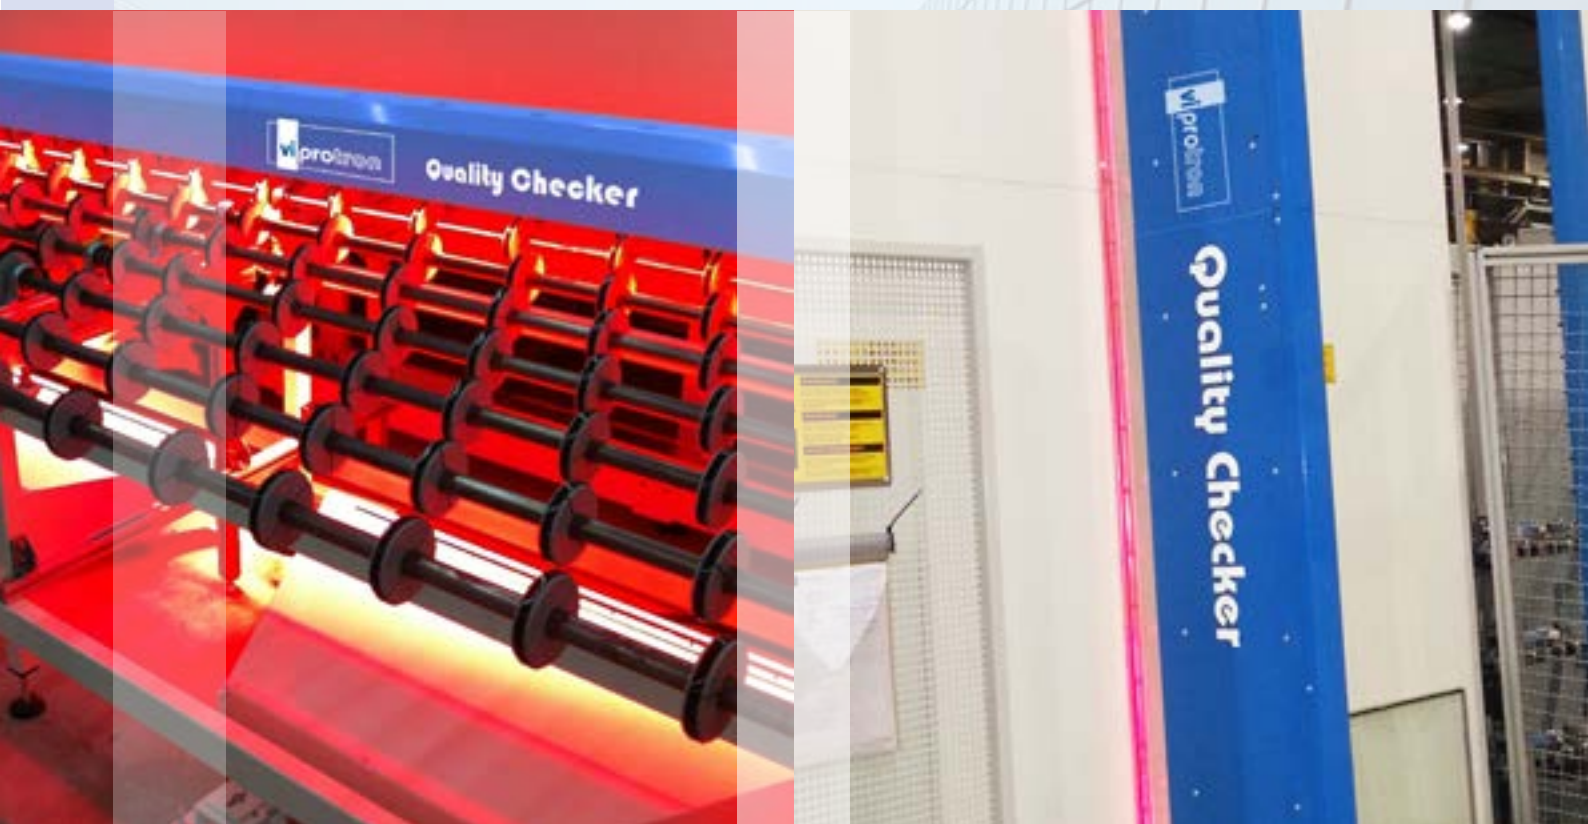

Setting the quality standards

## Quality Checker

Contrôle de qualité fiables d'unités de  
verre isolant et de verres sécurité

# Détection fiable des défauts du verre lors du contrôle qualité final