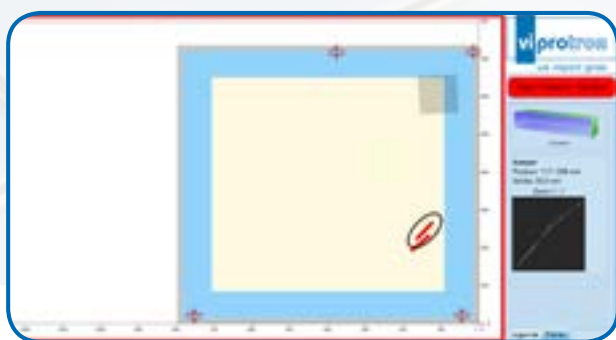

Quality Checker

Votre outil pour le management de la qualité

Application ISO:

- Situé après la presse ou l'enduction
- Détection des bulles, rayures, inscriptions, poussière
- Détection des fils de butyle et taches dans le spectre visible
- Détection du décalage ou de la courbure des intercalaires également pour la production du vitrage isolant triple / quadruple
- Alignement et équerrage des croisillons
- Option de contrôle de l'épaisseur et de la dimension du vitrage et comparaison avec le vitrage annoncé par le progiciel ERP

Application verre sécurité:

- Détection des bulles, rayures, inscriptions, poussière, éclats
- Contrôle dimensionnel (largeur et hauteur)
- Contrôle des trous (diamètre et surface)
- Contrôle des surfaces et de la géométrie des couts
- Option de contrôle et de documentation des résultats et comparaison avec le fichier dxf de l'ERP