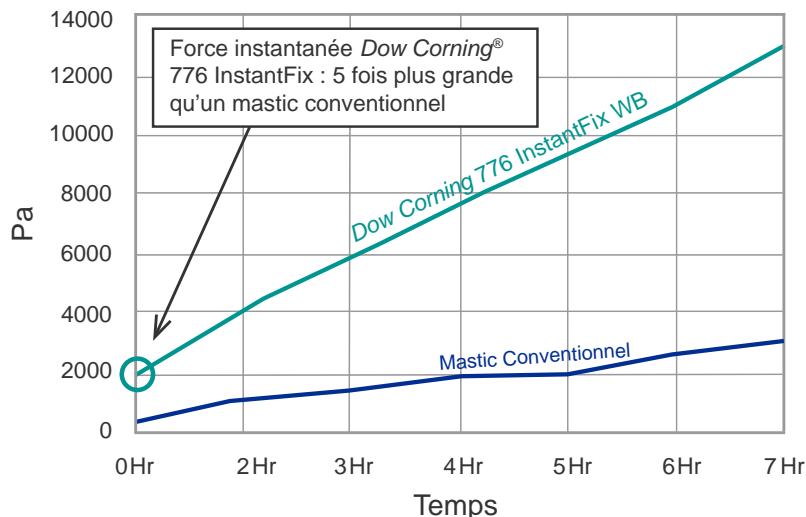

Le graphique suivant illustre le développement de la force en tension du Dow Corning 776 InstantFix WB sur une période de sept heures.

Développement de l'adhérence

Pour plus d'information sur les solutions de collage de fenêtre, veuillez vous référer à notre site dowcorning.com/windowbonding.

Contactez-nous

Avec plus de 50 ans d'expérience dans l'industrie de la construction, Dow Corning High Performance Building Solutions a développé une vaste gamme de matériels prouvés pour le collage structurel, l'étanchéité, le double vitrage, la fabrication de portes et fenêtres, l'isolation à haute efficacité et produits pour la protection du bâtiment.

Pour plus d'information relative à nos sites de productions, laboratoire de recherche et développement à travers le monde, contactez dowcorning.com/ContactUs.

PRÉCAUTIONS D'EMPLOI

LES INFORMATIONS DE SÉCURITÉ NÉCESSAIRES POUR UNE UTILISATION EN TOUTE SÉCURITÉ NE SONT PAS INCLUSES DANS CE DOCUMENT. AVANT TOUT UTILISATION, CONSULTEZ LES FICHES TECHNIQUES ET LES FICHES DE SÉCURITÉ DES PRODUITS AINSI QUE LES ÉTIQUETTES SUR LE RÉCIPIENT POUR CONNAÎTRE LES INFORMATIONS CONCERNANT UNE UTILISATION SANS DANGER AINSI QUE LES RENSEIGNEMENTS PHYSIQUES ET CEUX RELATIFS AUX RISQUES ÉVENTUELS POUR LA SANTÉ. LA FICHE DE SÉCURITÉ EST À VOTRE DISPOSITION SUR LE SITE INTERNET DE DOW CORNING: DOWCORNING.COM. VOUS POUVEZ ÉGALEMENT EN OBTENIR UNE COPIE AUPRÈS DE VOTRE VENDEUR OU DE VOTRE DISTRIBUTEUR DOW CORNING EN COMPOSANT LE NUMÉRO DE CONNEXION LOCAL DE DOW CORNING GLOBAL.

Images: AV19723, AV2199, AV21198, AV24109

INFORMATIONS RELATIVES À LA GARANTIE LIMITÉE – À LIRE AVEC ATTENTION

Les informations contenues dans le présent document sont offertes de bonne foi et sont considérées comme étant exactes. Toutefois, les conditions et les méthodes d'utilisation de nos produits n'étant pas sous notre contrôle, ces informations ne peuvent pas remplacer les essais de l'utilisateur lui permettant de s'assurer que nos produits sont sans danger, efficaces et satisfaisants pour l'usage auquel ils sont destinés. Les suggestions d'utilisation ne doivent pas être interprétées comme une incitation à enfreindre un brevet quelconque.

La seule garantie offerte par Dow Corning est que nos produits seront conformes aux spécifications de vente de Dow Corning en vigueur au moment de l'expédition.

Votre recours exclusif en cas de non-observation de cette garantie est limité au remboursement du prix d'achat ou au remplacement de tout produit qui s'avérerait ne pas être conforme à cette garantie.

DANS LA MESURE OÙ LA LOI L'AUTORISE, DOW CORNING REJETTE SPÉCIFIQUEMENT TOUTE AUTRE GARANTIE EXPRESSE OU IMPLICITE D'ADÉQUATION À UNE UTILISATION PARTICULIÈRE OU DE QUALITÉ MARCHANDE.

DOW CORNING REJETTE TOUTE AUTRE RESPONSABILITÉ POUR LES DOMMAGES ACCESSOIRES OU CONSÉQUENTS.

Dow Corning est une marque commerciale déposée de Dow Corning Corporation.
Nous vous aidons à créer le futur est une marque de Dow Corning Corporation.

© 2015 Dow Corning Corporation. All rights reserved.

30019552

Form No. 62-1743A-02