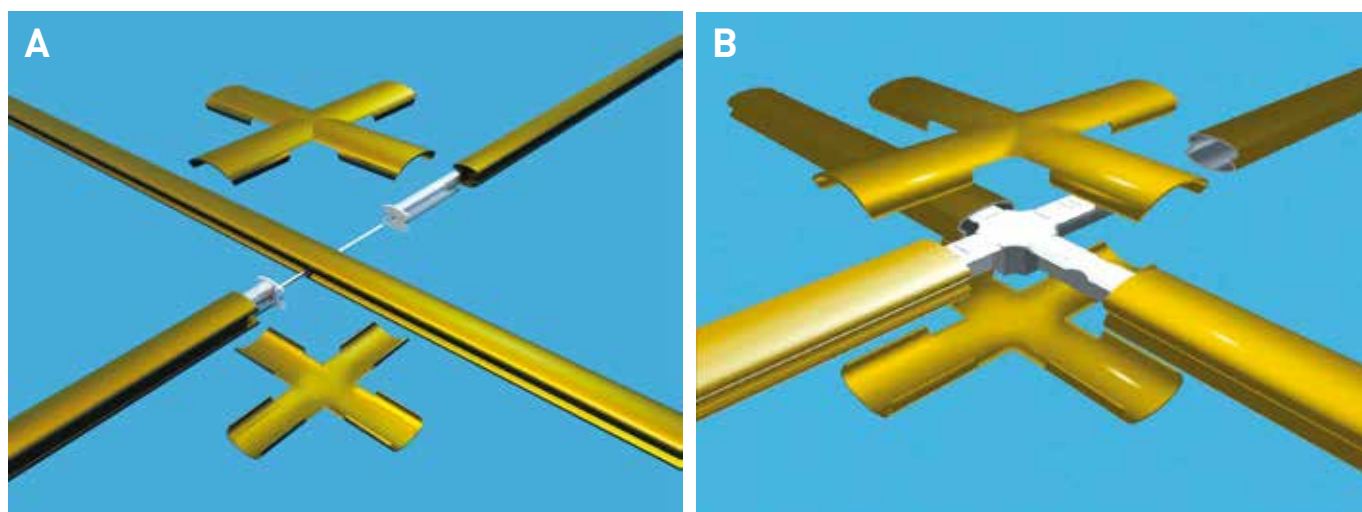

## Profilo - Profile - Profilé - Aluminiumsprosse

Indipendentemente dal tipo di assemblaggio prescelto, il profilo BAVIERA è la soluzione ideale per le più svariate esigenze architettoniche in quanto permette di realizzare numerosi disegni decorativi.

Independently from the type of assembly selected, the profile Baviera is the ideal solution for the most varied architectural demands as it allows to fulfil several decorative patterns.

Indépendamment du type d'assemblage choisi, le profilé Baviera est la solution idéale pour les exigences architecturales les plus variées puisqu'il permet de réaliser de nombreux projets décoratifs.

Unabhängig von der gewählten Verarbeitungs-methode, ist die Sprosse Baviera, aufgrund ihrer Vielseitigkeit, die ideale Lösung für die verschiedensten, gestalterischen Anforderungen.

---

Les accessoires disponibles peuvent être utilisés en deux différentes modalités d'assemblage (A-B).

---

Die verfügbaren Zubehöre ermöglichen zwei Arten der Sprossenverbindung (A-B).

Baviera		Scatola cartone Carton box Emballage en carton Kartonverpackung
∅	Lunghezza Length in Mt	Mt
6	3	360