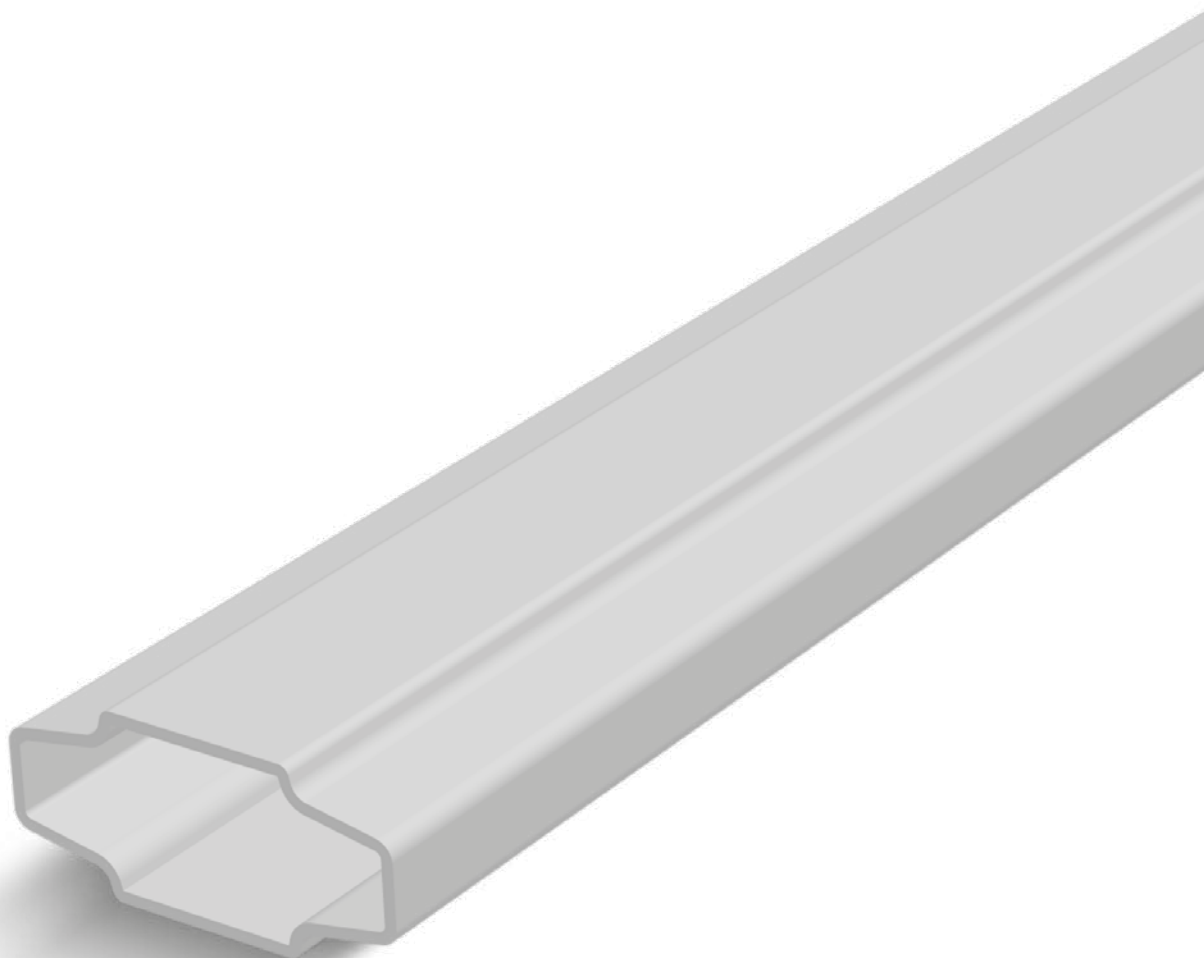

Leonardo

Profilo - Profile - Profilé - Aluminiumsprosse

Questo profilo elettrosaldato in alluminio permette di decorare le vostre vetrate con eleganza, praticità ed economicità.

This high frequency welded profile made of aluminium allows you to decorate your windows with elegance, simplicity at a reasonable price.

Ce profilé électrosoudé en aluminium permet de décorer vos vitrages avec élégance. Il est pratique et économique.

Dieses elektrogeschweißte Profil aus Aluminium ermöglicht es ihre Fenstergläser elegant und preiswert zu verzieren.

Every profile is wrapped in a polyethylene film. A red tongue makes the opening and the removal easier, keeping the profile perfectly clean during the whole assembling work.

Chaque profilé est protégé avec une pellicule en polyéthylène. Une languette rouge facilite l'ouverture et l'extraction en maintenant comme ça le profilé parfaitement propre pendant tout le travail.

Jedes Profil ist mit einer Polyäthylenfolie umhüllt. Ein roter Streifen erleichtert das Entfernen und bewahrt so das Profil während der Verarbeitung vor Verschmutzung.

Serie disponibile in questi colori