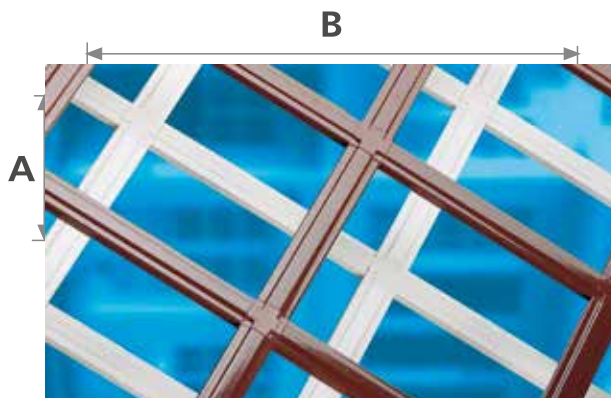

Leonardo		Scatola cartone Carton box Emballage en carton Kartonverpackung
A x B	Lunghezza Length in Mt	Mt
8 x 18	3	360

Scatola cartone - Carton box Emballage en carton - Kartonverpackung	
1	2
Pezzi - Pieces - Pièces - Stück	
300	600

Accessori - Accessories - Accessoires - Zubehör

Ogni profilo è protetto da una pellicola di polietilene trasparente. Una linguetta rossa ne facilita l'apertura e l'asportazione, mantenendo così il profilo perfettamente pulito durante tutta la lavorazione.

Every profile is wrapped in a polyethylene film. A red tongue makes the opening and the removal easier, keeping the profile perfectly clean during the whole assembling work.

Chaque profilé est protégé avec une pellicule en polyéthylène. Une languette rouge facilite l'ouverture et l'extraction en maintenant comme ça le profilé parfaitement propre pendant tout le travail.

Jedes Profil ist mit einer Polyäthylenfolie umhüllt. Ein roter Streifen erleichtert das Entfernen und bewahrt so das Profil während der Verarbeitung vor Verschmutzung.

Serie disponibile in questi colori

Available in all these colours

Article disponible dans les couleurs suivantes

Verfügbar in diesen Farben

Bianco RAL 9016
White RAL 9016
Blanc RAL 9016
Weiß RAL 9016

Avorio
Ivory
Ivoire
Elfenbein

Testa di Moro
Dark bronze
Marron foncé
Dunkelbraun

Nero RAL 9005
Black RAL 9005
Noir RAL 9005
Schwarz RAL 9005