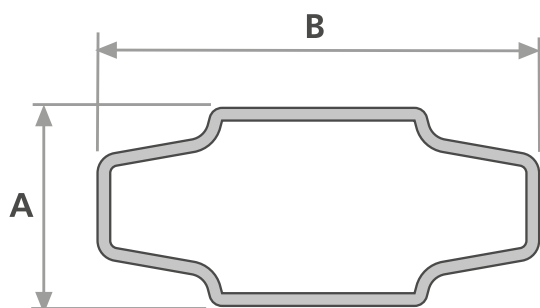

Leonardo		Scatola cartone Carton box Emballage en carton Kartonverpackung
A x B	Lunghezza Length in Mt	Mt
8 x 18	3	360

Scatola cartone - Carton box Emballage en carton - Kartonverpackung	
1	2
Pezzi - Pieces - Pièces - Stück	
300	600

Jedes Profil ist mit einer Polyäthylenfolie umhüllt. Ein roter Streifen erleichtert das Entfernen und bewahrt so das Profil während der Verarbeitung vor Verschmutzung.

Serie disponibile in questi colori