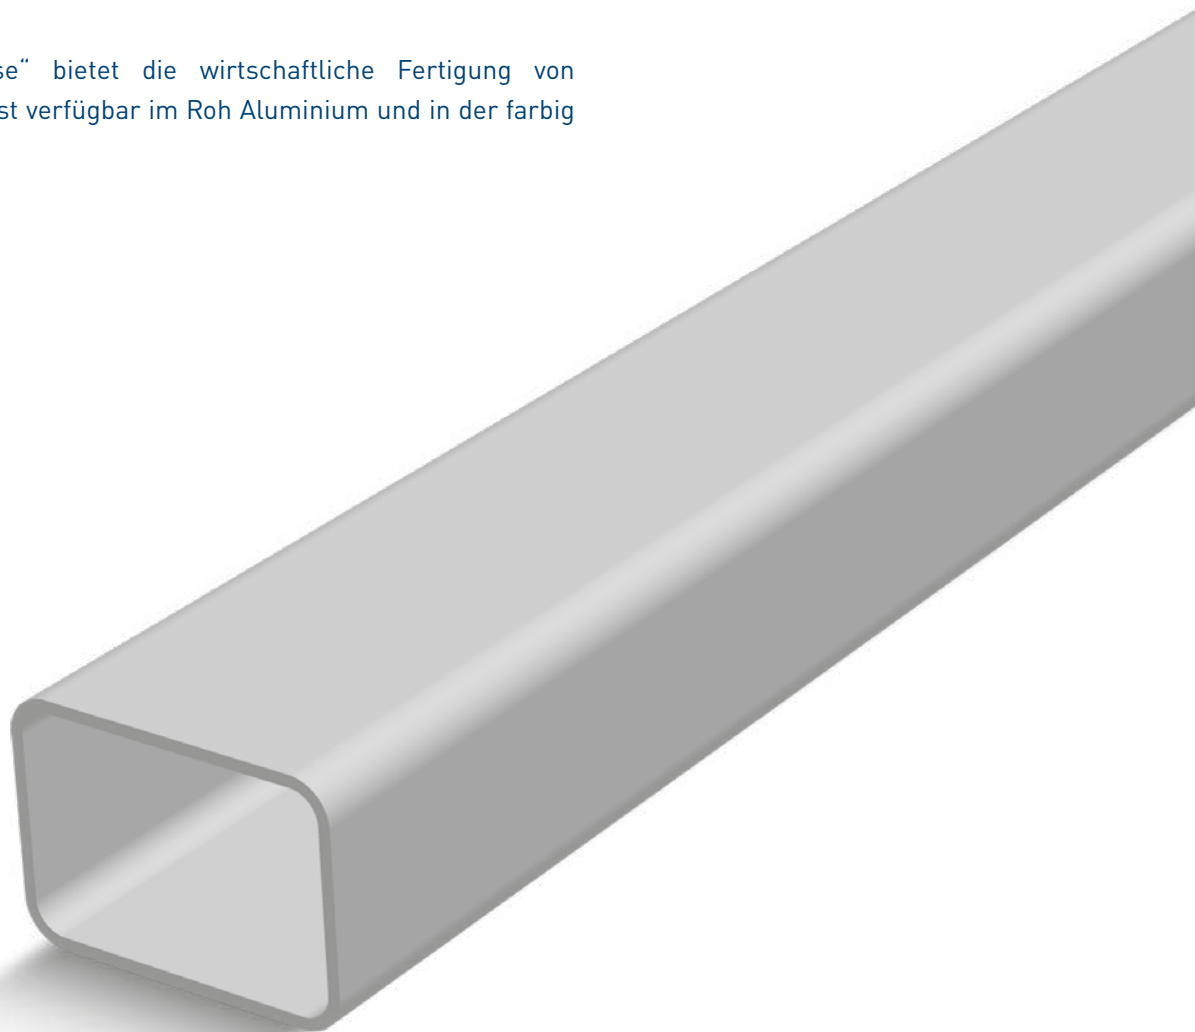

Viennese

Profilo - Profile - Profilé - Aluminiumsprosse

I Profili rettangolari "Wiener Sprossen" consentono di realizzare vetrate a più riquadri in maniera veloce ed economica. Sono disponibili in alluminio naturale e vari colori RAL.

Rectangular profiles "Wiener Sprossen" permit the construction of a multi-pane windows in a fast and economical way. They are available in natural aluminum and RAL colors.

Les profilés "Croisillons Viennois" permettent la réalisation économique de fenêtres à meneaux. Ils sont disponibles en aluminium naturel ainsi qu'en version couleur.

Profil „Wiener Sprosse“ bietet die wirtschaftliche Fertigung von Kassettenfenstern. Es ist verfügbar im Roh Aluminium und in der farbig beschichteten Variante.

Viennese

Scatola cartone - Carton box Emballage en carton - Kartonverpackung