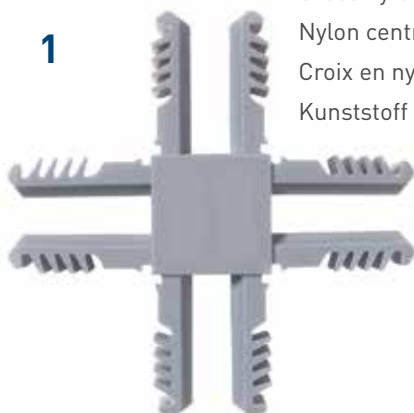

Viennese

Profilo - Profile - Profilé - Aluminiumsprosse

I Profili rettangolari "Wiener Sprossen" consentono di realizzare vetrate a più riquadri in maniera veloce ed economica. Sono disponibili in alluminio naturale e vari colori RAL.

Rectangular profiles "Wiener Sprossen" permit the construction of a multi-pane windows in a fast and economical way. They are available in natural aluminum and RAL colors.

Les profilés "Croisillons Viennois" permettent la réalisation économique de fenêtres à meneaux. Ils sont disponibles en aluminium naturel ainsi qu'en version couleur.

Profil „Wiener Sprosse“ bietet die wirtschaftliche Fertigung von Kassettenfenstern. Es ist verfügbar im Roh Aluminium und in der farbig beschichteten Variante.

Viennese

Scatola cartone - Carton box Emballage en carton - Kartonverpackung

* Profili verniciati - Profilés laqués - Painted profile - Beschichtete Profile

1

Croce nylon
Nylon centre key
Croix en nylon
Kunststoff Kreuzstück

Serie disponibile in questi colori
Available in all these colours
Article disponible dans les couleurs suivantes
Verfügbar in diesen Farben