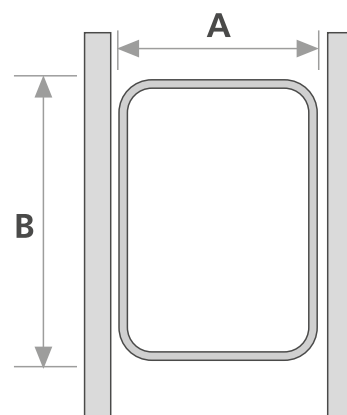

Profil „Wiener Sprosse“ bietet die wirtschaftliche Fertigung von Kassettenfenstern. Es ist verfügbar im Roh Aluminium und in der farbig beschichteten Variante.

Viennese

Scatola cartone - Carton box Emballage en carton - Kartonverpackung

				1	2
A	B	Lunghezza Lenght in MT	Mt	Pezzi - Pieces Pieces - Stück	
9,5	18	5 2,5*	560 280	480	1.000 cera
9,5	20	5 2,5*	490 245	450	1.000 cera
9,5	24	5 2,5*	420 210	350	1.000 cera
9,5	30	5 2,5*	330 165	150	1.000 cera
11,5	18	5 2,5*	480 240	370	1.000 cera
11,5	20	5 2,5*	420 210	350	1.000 cera
11,5	24	5 2,5*	360 180	300	1.000 cera
11,5	30	5 2,5*	280 140	150	1.000 cera